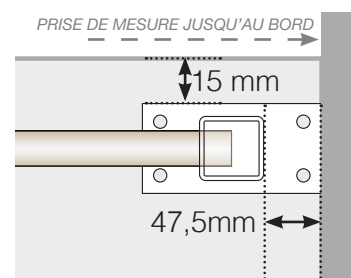

FINITION

AUTO-PORTANT / CONTRE MUR