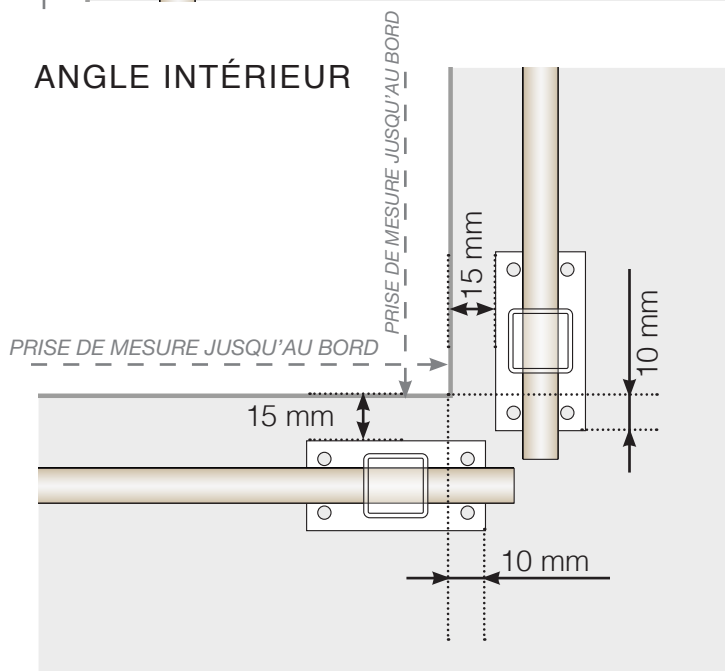

ANGLE INTÉRIEUR