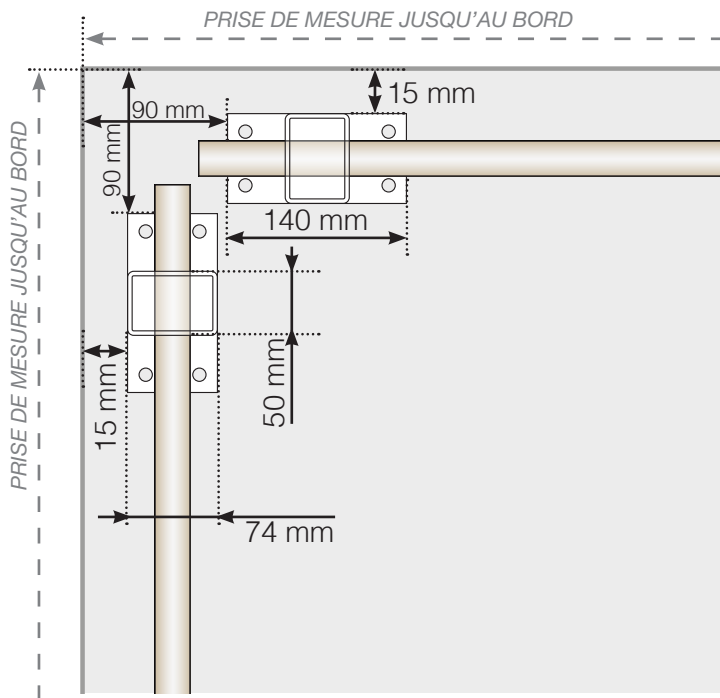

# MODÈLE DE MESURE

---

# MODÈLE DE MESURE

POSITIONNEMENT - POTEaux EN ALUMINIUM AVEC EMBASE PROFIL 50X70

## ANGLE SORTANT NON 90°

# MODÈLE DE MESURE

POSITIONNEMENT - POTEAUX EN ALUMINIUM AVEC EMBASE PROFIL 50X50