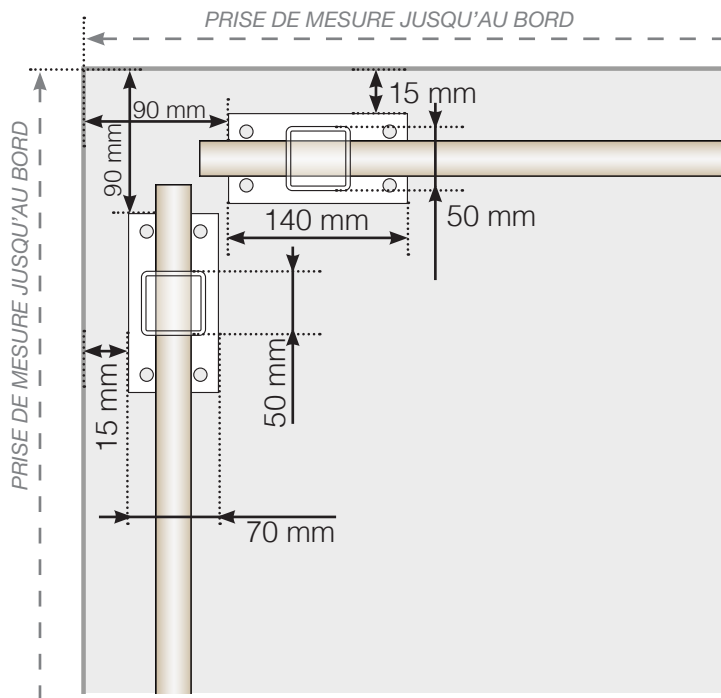

## ANGLE RENTRANT

## FINITION

AUTO-PORTANT / CONTRE MUR

VEUILLEZ NOTER QUE LES DESSINS NE SONT PAS À L'ÉCHELLE

© Räckesbutiken Sweden AB - [www.balustradedesign.be](http://www.balustradedesign.be)

2026-03-07 v.1.0

# MODÈLE DE MESURE

POSITIONNEMENT - POTEAUX EN ALUMINIUM AVEC EMBASE PROFIL 50X50

## ANGLE EXTÉRIEUR