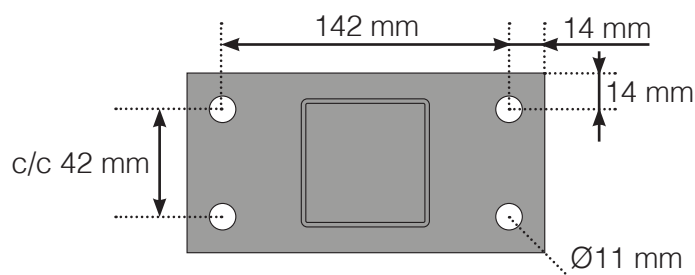

FINITION

AUTO-PORTANT / CONTRE MUR