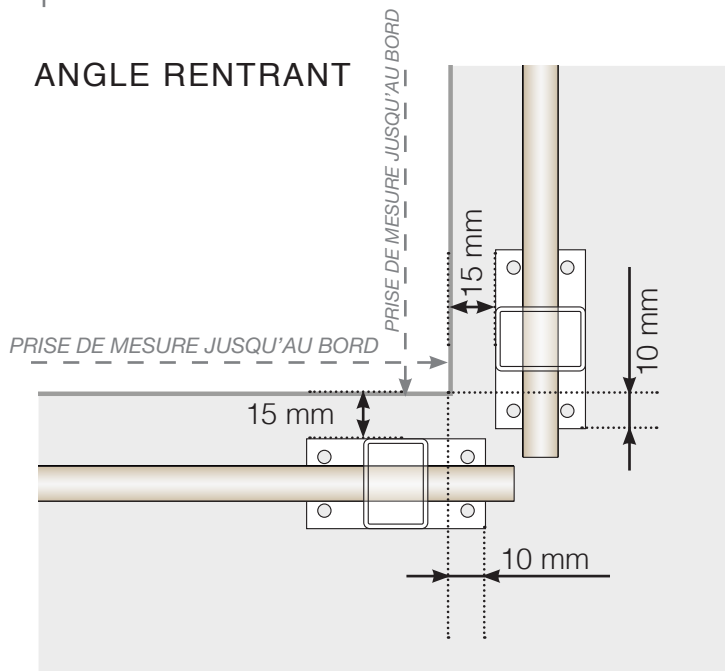

ANGLE RENTRANT