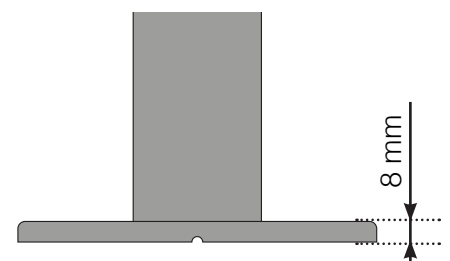

FINITION

AUTO-PORTANT / CONTRE MUR