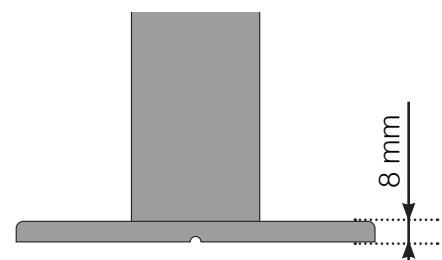

FINITION

AUTO-PORTANT / CONTRE MUR