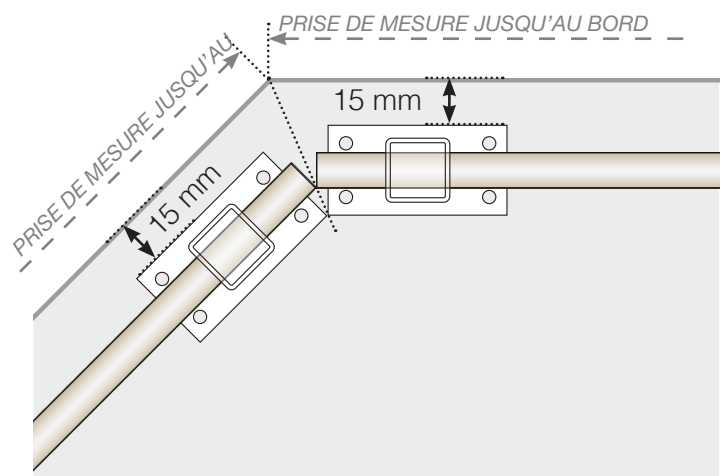

ANGLE EXTÉRIEUR NON 90°