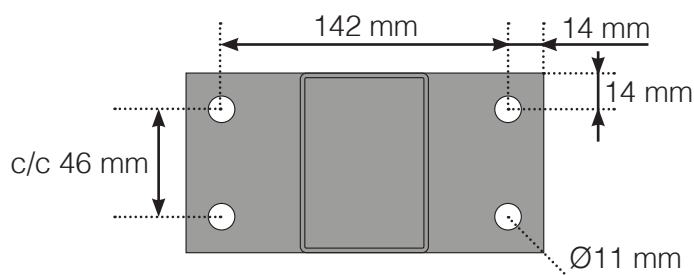

FINITION

AUTO-PORTANT / CONTRE MUR