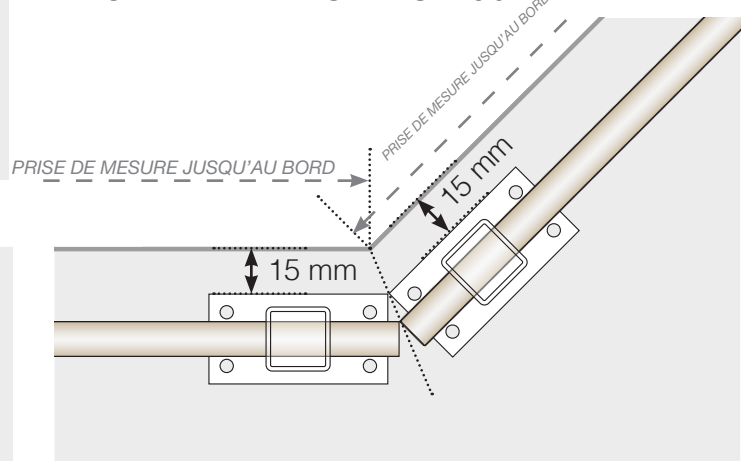

ANGLE INTÉRIEUR NON 90°