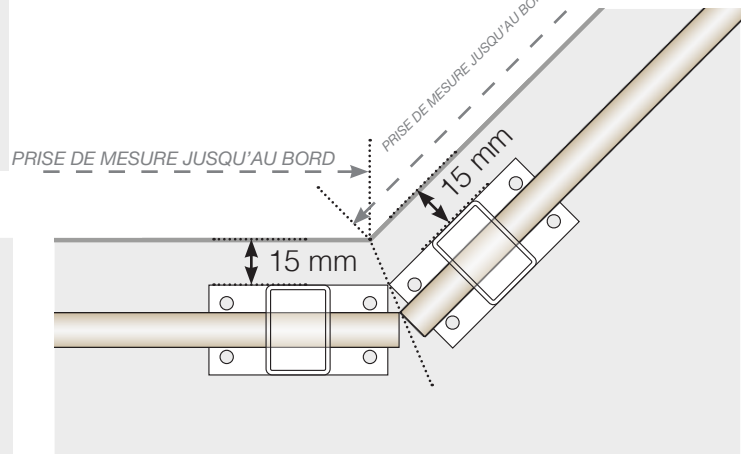

ANGLE RENTRANT NON 90°