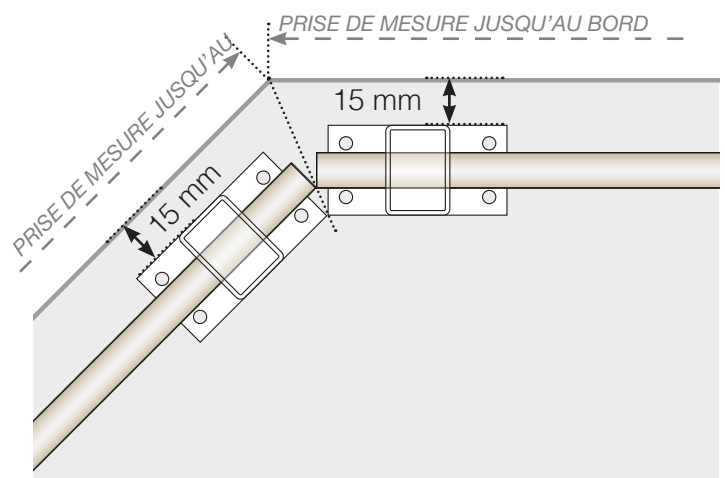

# MODÈLE DE MESURE

---

# MODÈLE DE MESURE

POSITIONNEMENT - POTEaux EN ALUMINIUM AVEC EMBASE PROFIL 50X70

## ANGLE SORTANT NON 90°

# MODÈLE DE MESURE

POSITIONNEMENT - POTEAUX EN ALUMINIUM AVEC EMBASE PROFIL 50X50