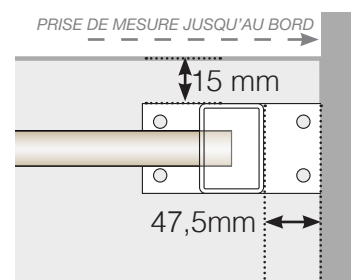

FINITION

AUTO-PORTANT / CONTRE MUR