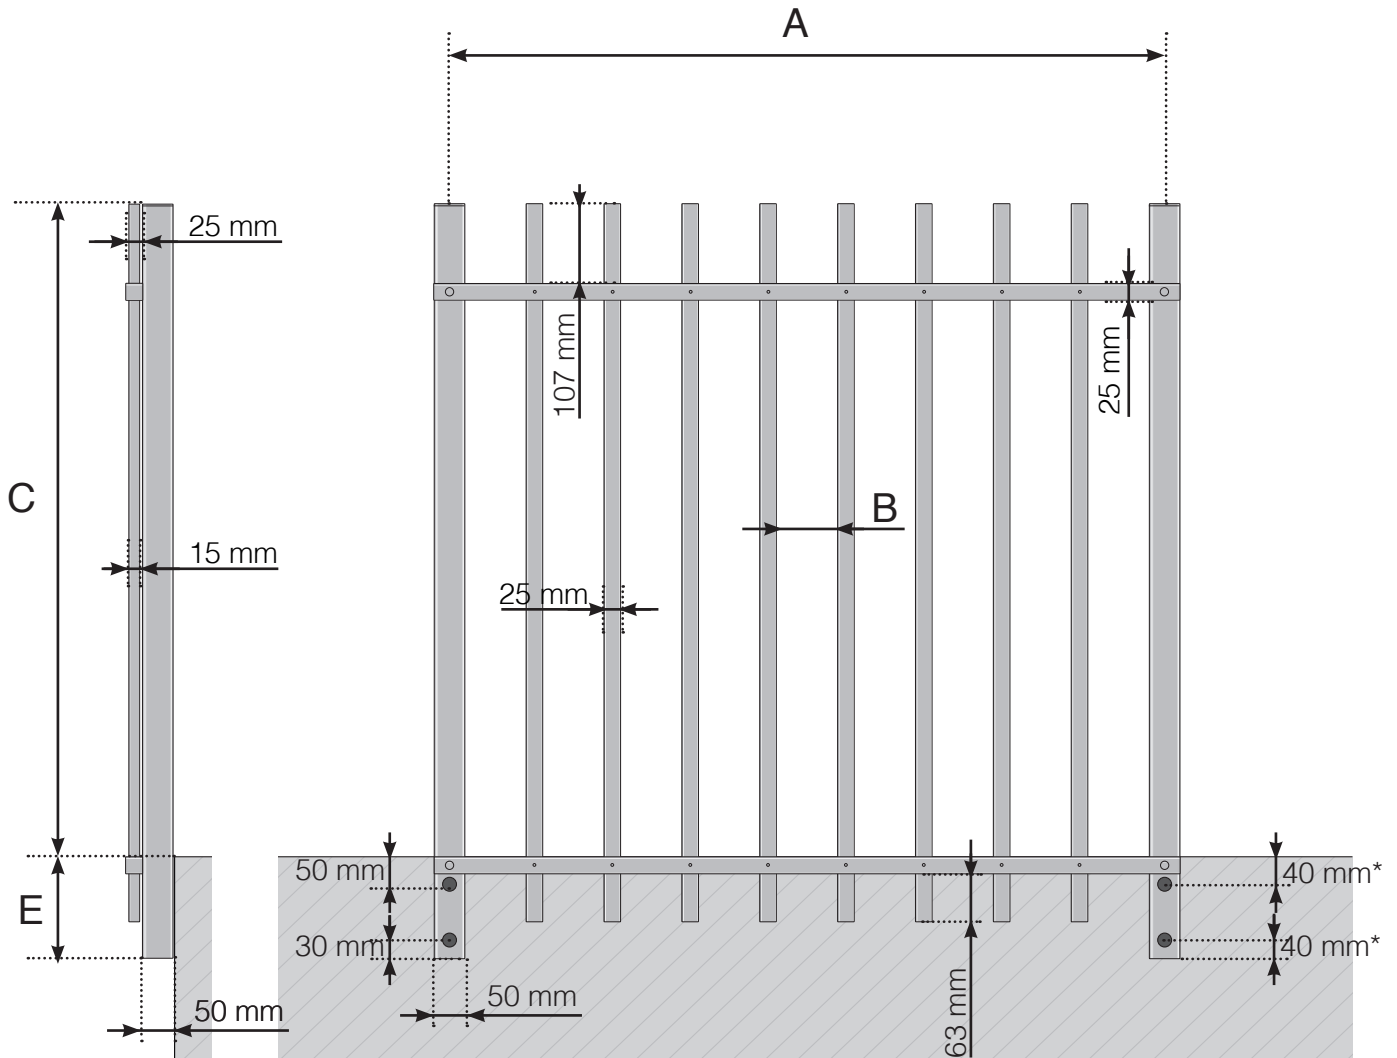

E - 145, 195, 250 ou 350 mm

* 40 mm exclusivement pour les poteaux de terminaison à droite (vu du côté extérieur) de chaque côté du garde-corps afin d'éviter que les vis rentrent l'une dans l'autre lors de la fixation aux angles

Veillez noter que les dessins ne sont pas à l'échelle.

© Räckesbutiken Sweden AB - www.maisondugarde-corps.fr

01/06/21 v.1.0

MAISONDUGARDE-CORPS.FR

DIMENSIONS

GARDE-CORPS ALU EN NEZ DE DALLE AVEC BARREAU INTERMÉDIAIRE DE HAUTEUR NORMALE

A - Entraxe poteaux en fonction de la longueur totale du garde-corps

B - Espacement entre chaque barreau verticale en fonction de la largeur de la section et les options de configuration

C - Hauteur totale du garde-corps