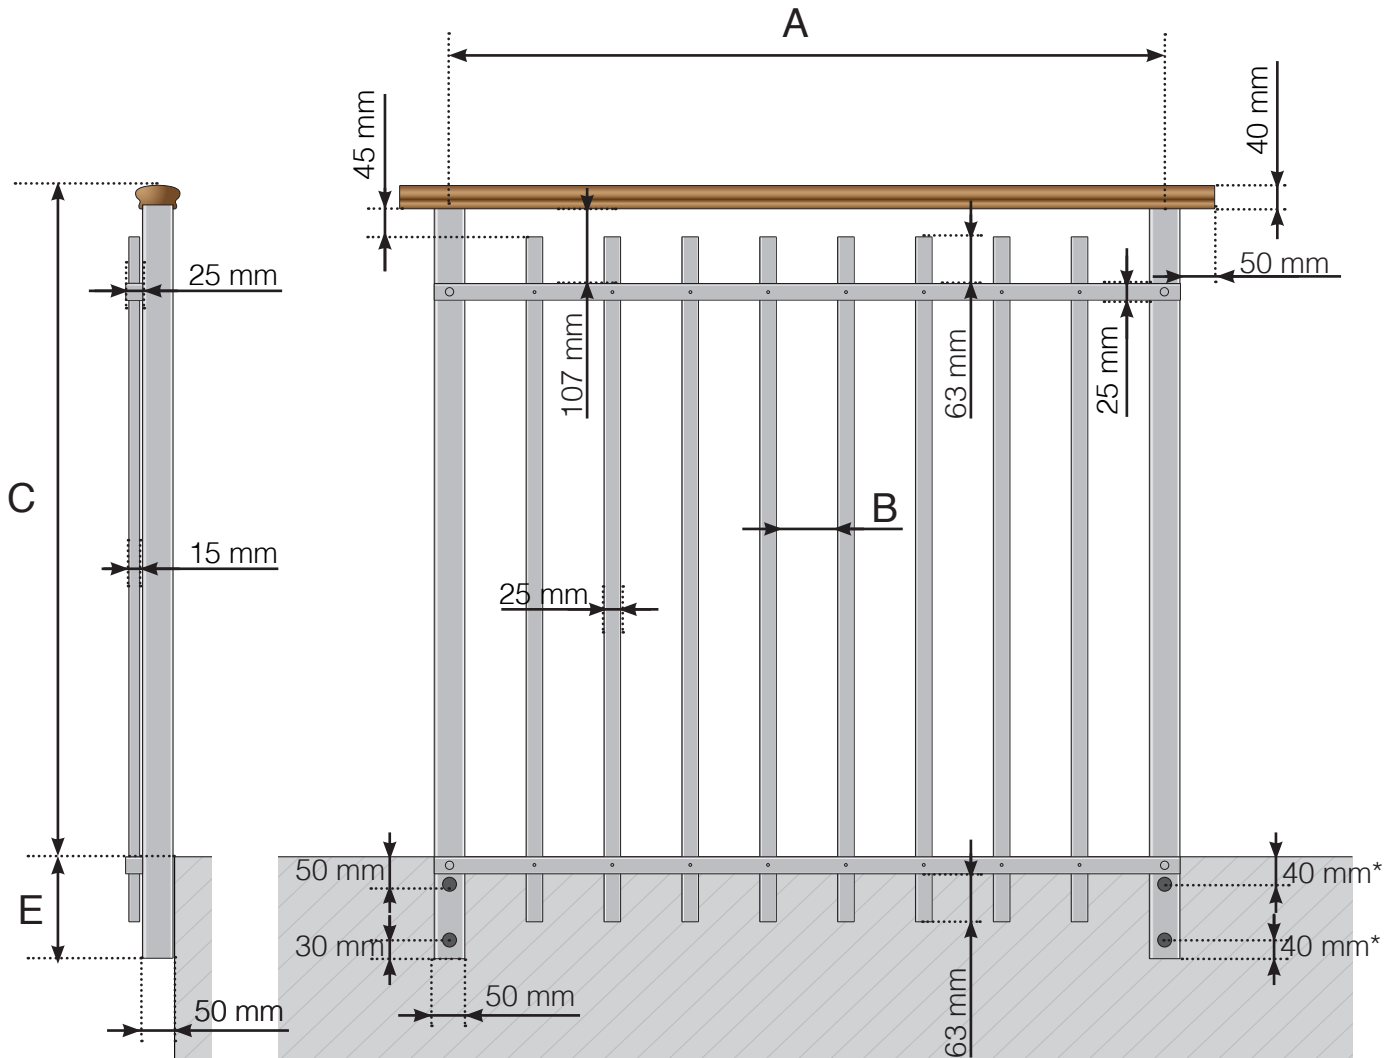

DIMENSIONS

GARDE-CORPS ALU EN NEZ DE DALLE AVEC
BARREAU INTERMÉDIAIRE DE HAUTEUR NORMALE - ET MAIN-COURANTE ALU

- A - Entraxe poteaux en fonction de la longueur totale du garde-corps
- B - Espacement entre chaque barreau verticale en fonction de la largeur de la section et les options de configuration
- C - Hauteur totale du garde-corps
- E - 145, 195, 250 ou 350 mm

* 40 mm exclusivement pour les poteaux de terminaison à droite (vu du côté extérieur) de chaque côté du garde-corps afin d'éviter que les vis rentrent l'une dans l'autre lors de la fixation aux angles

A - Entraxe poteaux en fonction de la longueur totale du garde-corps

B - Espacement entre chaque barreau verticale en fonction de la largeur de la section et les options de configuration

C - Hauteur totale du garde-corps

E - 145, 195, 250 ou 350 mm

* 40 mm exclusivement pour les poteaux de terminaison à droite (vu du côté extérieur) de chaque côté du garde-corps afin d'éviter que les vis rentrent l'une dans l'autre lors de la fixation aux angles