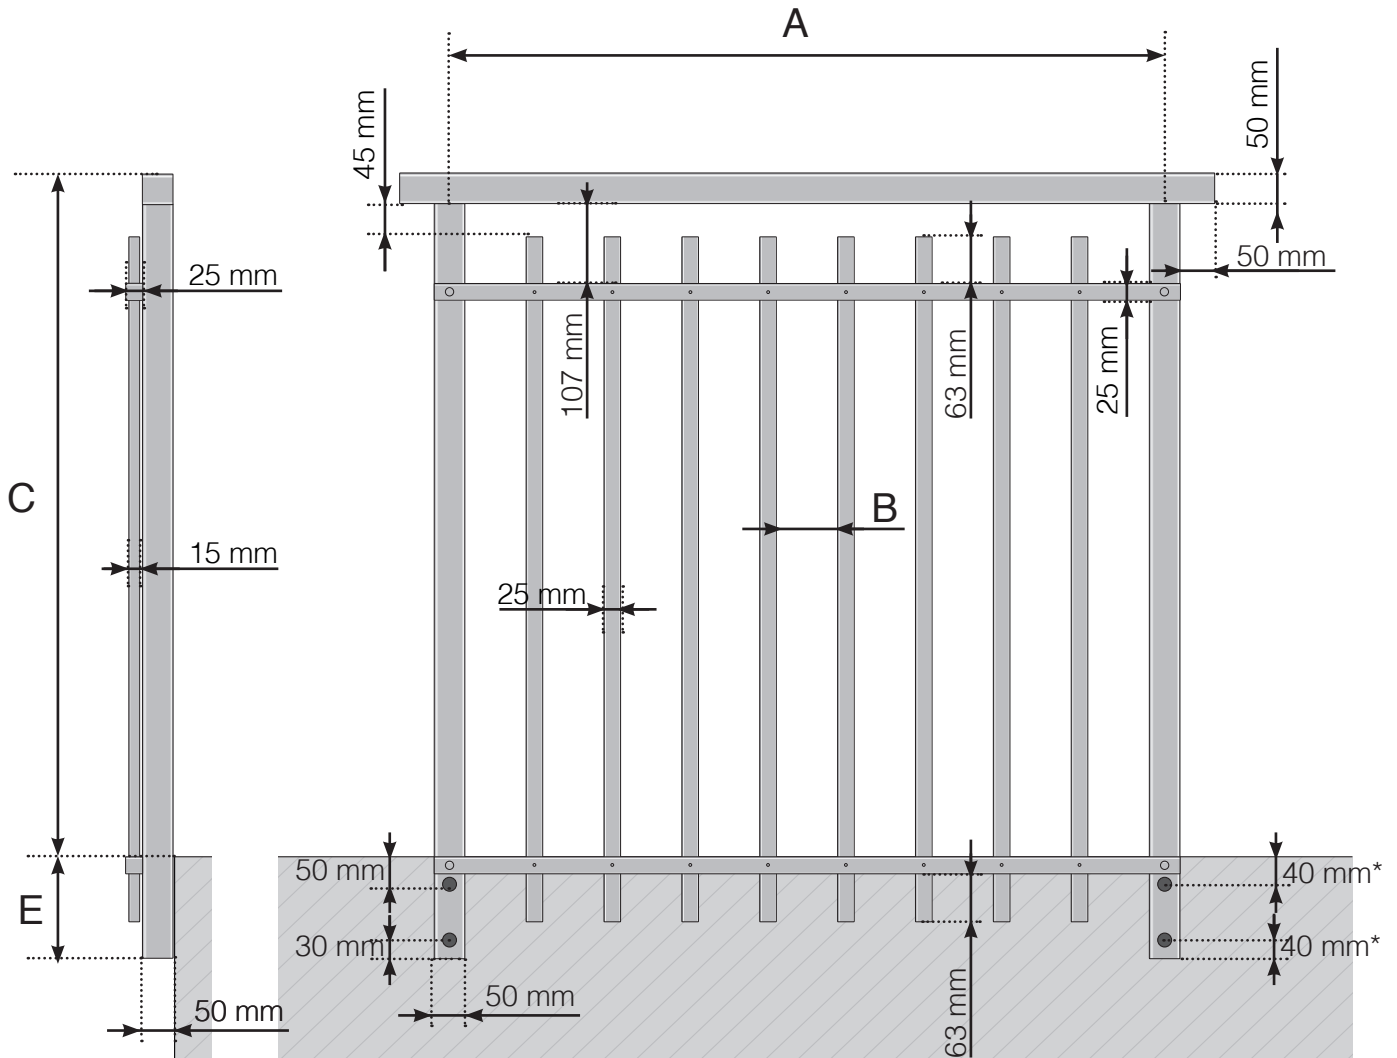

DIMENSIONS

GARDE-CORPS ALU EN NEZ DE DALLE AVEC
BARREAU INTERMÉDIAIRE DE HAUTEUR NORMALE - ET MAIN-COURANTE ALU

- A - Entraxe poteaux en fonction de la longueur totale du garde-corps
- B - Espacement entre chaque barreau verticale en fonction de la largeur de la section et les options de configuration
- C - Hauteur totale du garde-corps
- E - 145, 195, 250 ou 350 mm

* 40 mm exclusivement pour les poteaux de terminaison à droite (vu du côté extérieur) de chaque côté du garde-corps afin d'éviter que les vis rentrent l'une dans l'autre lors de la fixation aux angles

E - 145, 195, 250 ou 350 mm

* 40 mm exclusivement pour les poteaux de terminaison à droite (vu du côté extérieur) de chaque côté du garde-corps afin d'éviter que les vis rentrent l'une dans l'autre lors de la fixation aux angles