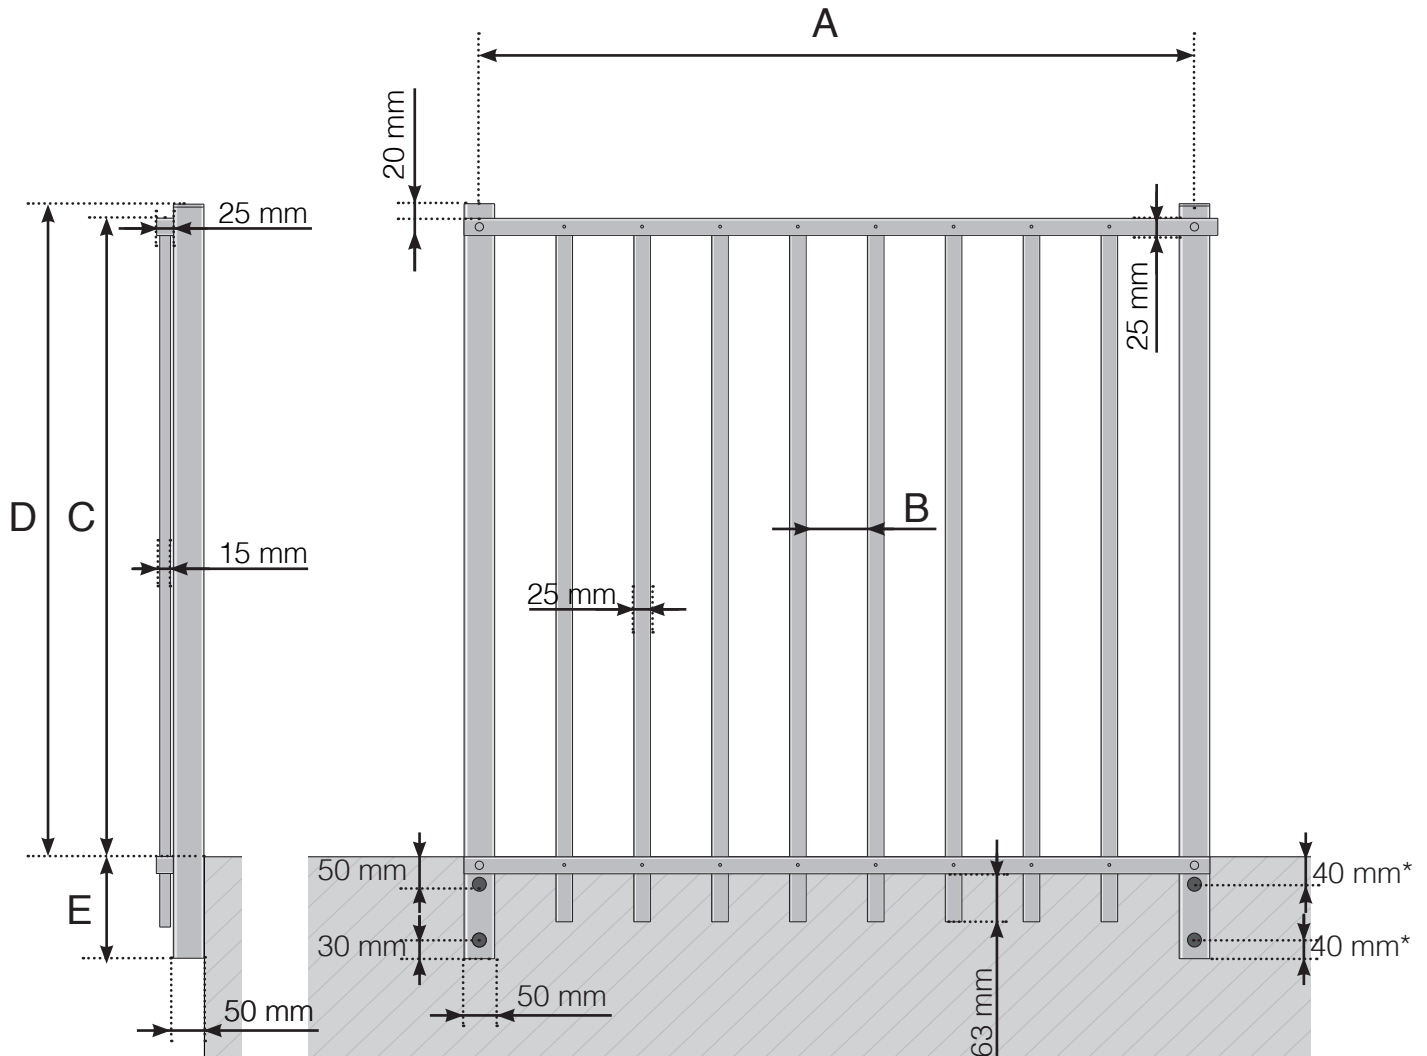

C - Hauteur totale du garde-corps

E - 145, 195, 250 ou 350 mm

* 40 mm exclusivement pour les poteaux de terminaison à droite (vu du côté extérieur) de chaque côté du garde-corps afin d'éviter que les vis rentrent l'une dans l'autre lors de la fixation aux angles

A - Entraxe poteaux en fonction de la longueur totale du garde-corps

B - Espacement entre chaque barreau verticale en fonction de la largeur de la section et les options de configuration

C - Hauteur totale du garde-corps

E - 145, 195, 250 ou 350 mm

* 40 mm exclusivement pour les poteaux de terminaison à droite (vu du côté extérieur) de chaque côté du garde-corps afin d'éviter que les vis rentrent l'une dans l'autre lors de la fixation aux angles

A - Entraxe poteaux en fonction de la longueur totale du garde-corps

B - Espacement entre chaque barre verticale en fonction de la largeur de la section et les options de configuration

C - Hauteur du garde-corps