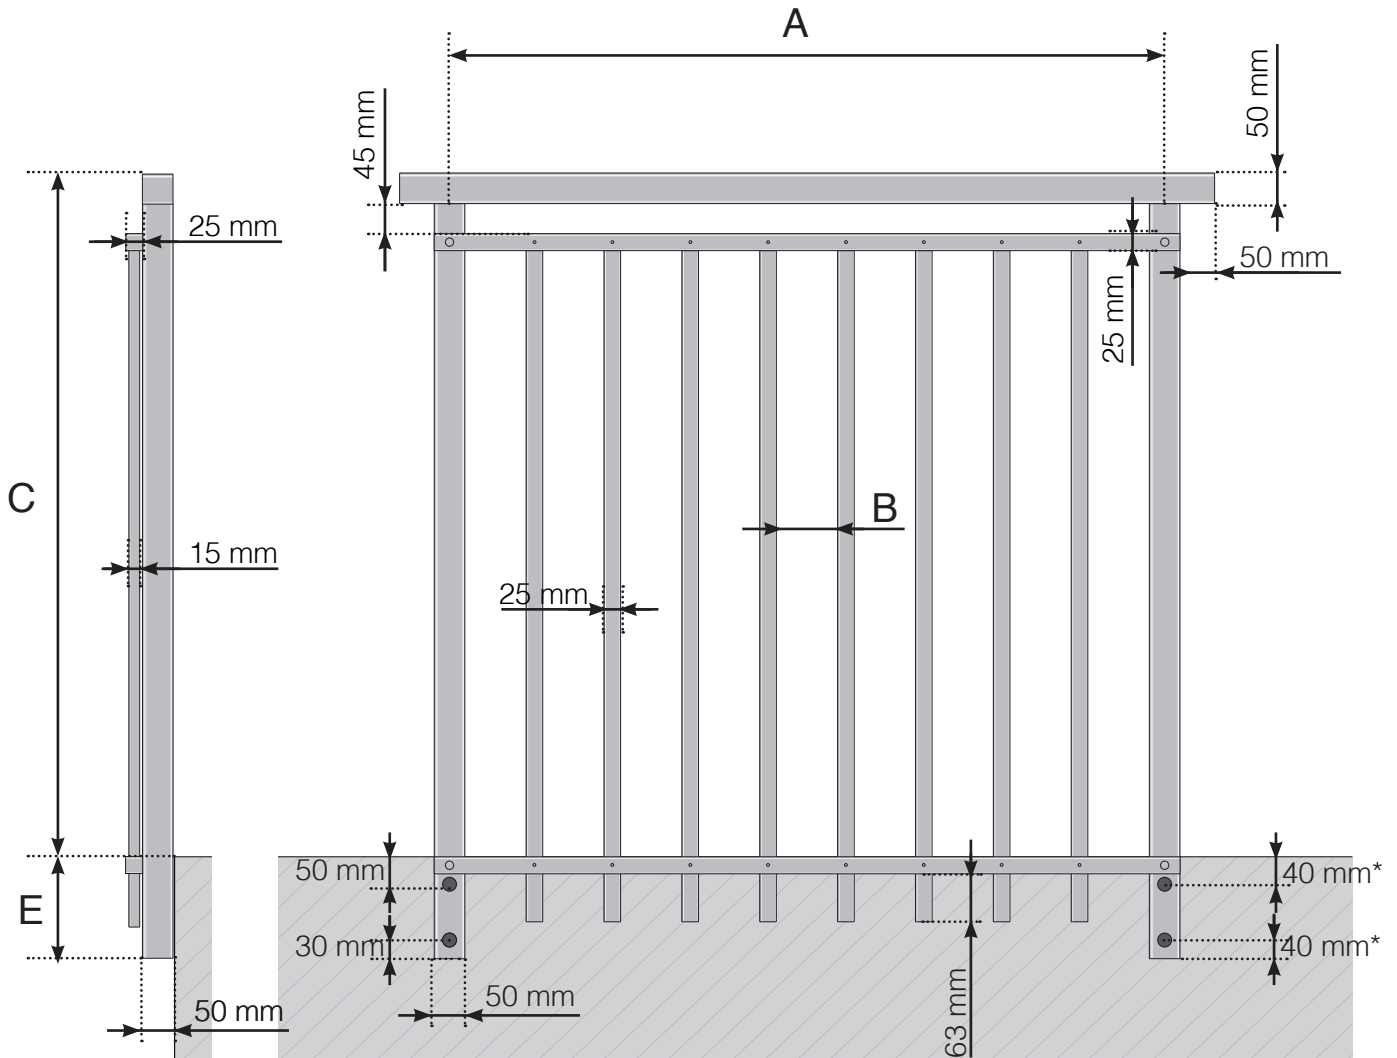

DIMENSIONS

GARDE-CORPS ALU EN NEZ DE DALLE AVEC
BARREAU INTERMÉDIAIRE SUPÉRIEUR - ET MAIN-COURANTE ALU

A - Entraxe poteaux en fonction de la longueur totale du garde-corps

B - Espacement entre chaque barreau verticale en fonction de la largeur de la section et les options de configuration

C - Hauteur totale du garde-corps

E - 145, 195, 250 ou 350 mm

* 40 mm exclusivement pour les poteaux de terminaison à droite (vu du côté extérieur) de chaque côté du garde-corps afin d'éviter que les vis rentrent l'une dans l'autre lors de la fixation aux angles

A - Entraxe poteaux en fonction de la longueur totale du garde-corps

B - Espacement entre chaque barreau verticale en fonction de la largeur de la section et les options de configuration

C - Hauteur totale du garde-corps

E - 145, 195, 250 ou 350 mm

* 40 mm exclusivement pour les poteaux de terminaison à droite (vu du côté extérieur) de chaque côté du garde-corps afin d'éviter que les vis rentrent l'une dans l'autre lors de la fixation aux angles