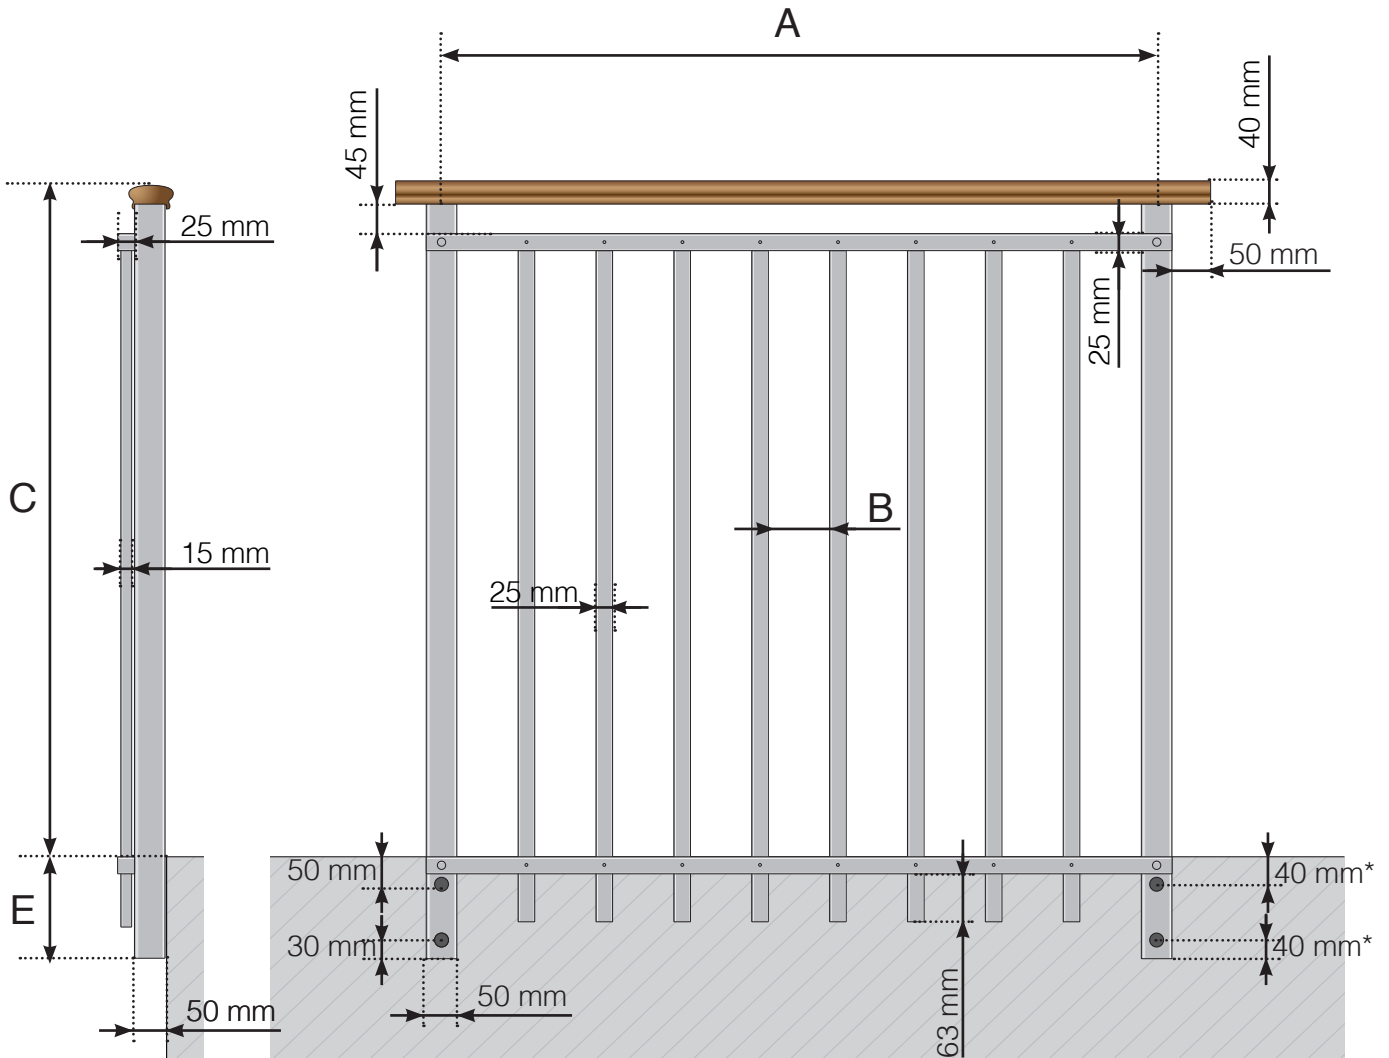

C - Hauteur totale du garde-corps

E - 145, 195, 250 ou 350 mm

* 40 mm exclusivement pour les poteaux de terminaison à droite (vu du côté extérieur) de chaque côté du garde-corps afin d'éviter que les vis rentrent l'une dans l'autre lors de la fixation aux angles

Veillez noter que les dessins ne sont pas à l'échelle.

© Räckesbutiken Sweden AB - www.maisondugarde-corps.fr

01/06/21 v.1.0

MAISONDUGARDE-CORPS.FR

DIMENSIONS

GARDE-CORPS ALU EN NEZ DE DALLE AVEC
BARREAU INTERMÉDIAIRE SUPÉRIEUR - ET MAIN-COURANTE BOIS

A - Entraxe poteaux en fonction de la longueur totale du garde-corps

B - Espacement entre chaque barreau verticale en fonction de la largeur de la section et les options de configuration

C - Hauteur totale du garde-corps

E - 145, 195, 250 ou 350 mm

* 40 mm exclusivement pour les poteaux de terminaison à droite (vu du côté extérieur) de chaque côté du garde-corps afin d'éviter que les vis rentrent l'une dans l'autre lors de la fixation aux angles