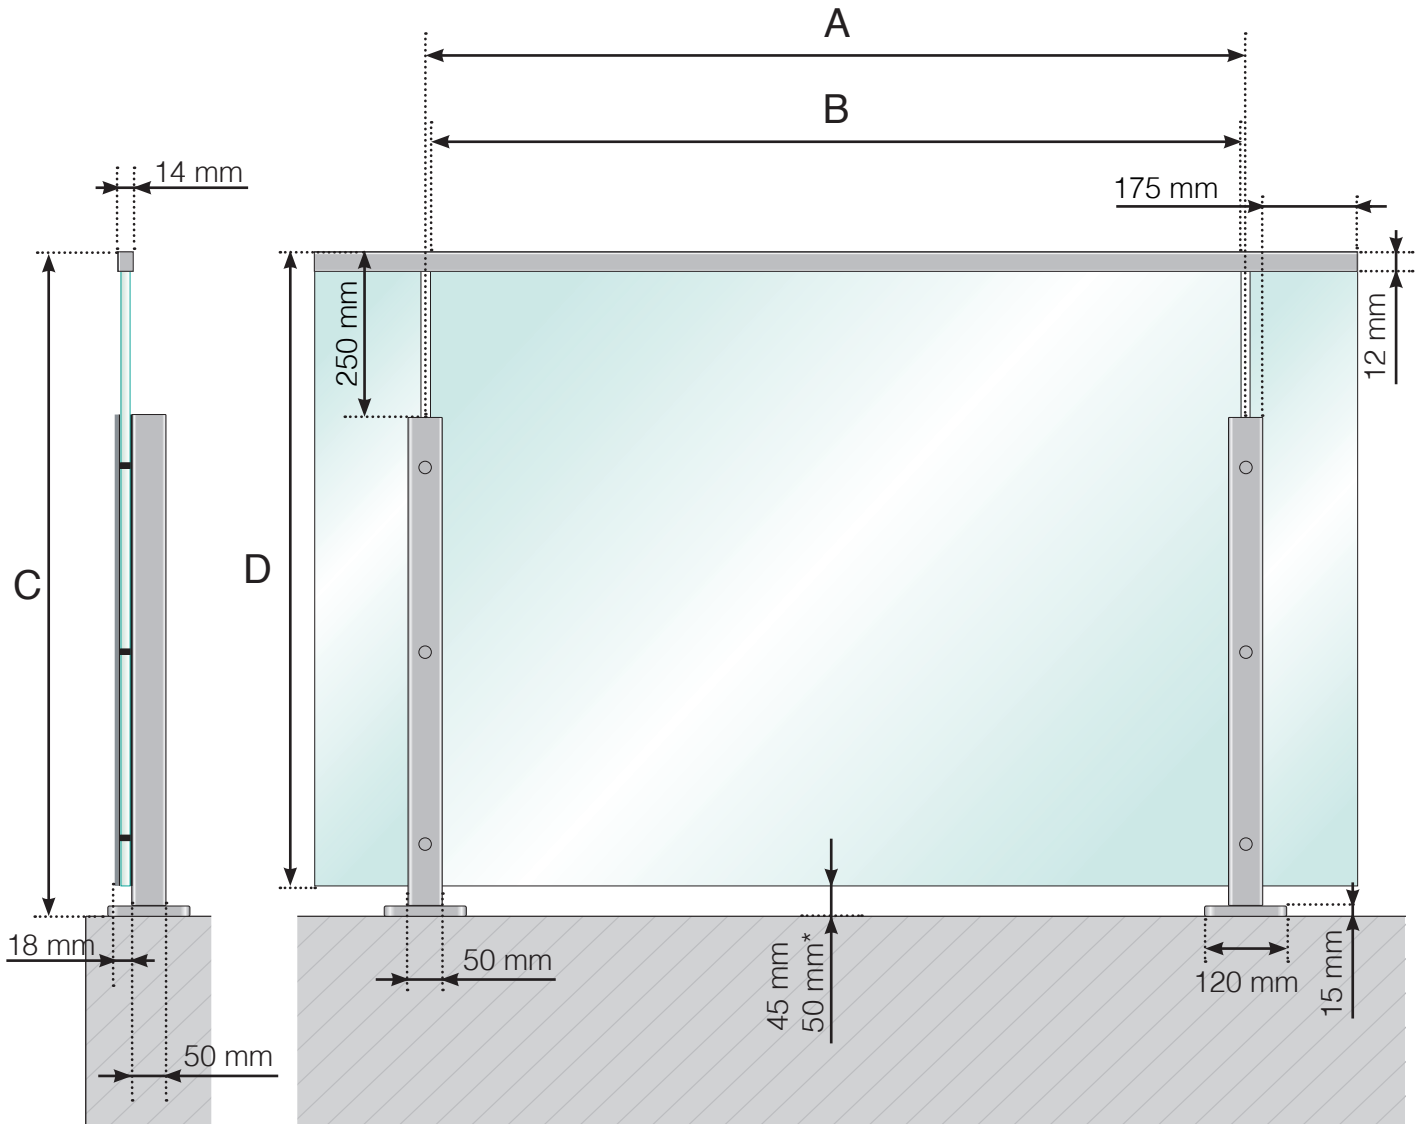

DIMENSIONS

GARDE-CORPS ALU AVEC EMBASES - POTEAUX DE HAUTEUR NORMALE
MONTAGE DU VERRE À EXTÉRIEUR

- A - Entraxe poteaux en fonction de la longueur totale du garde-corps
- B - Largeur du verre en fonction de la longueur totale du garde-corps et du nombre de sections
- C - Hauteur totale du garde-corps
- D - Hauteur du panneau de verre

* - Uniquement lorsque $A \geq 1\,300$ mm

Veillez noter que les dessins ne sont pas à l'échelle.

© Räckesbutiken Sweden AB - www.maisondugarde-corps.fr
2018-11-01 v.1.0

DIMENSIONS

GARDE-CORPS ALU AVEC EMBASES - POTEAUX DE HAUTEUR NORMALE
MAIN-COURANTE ALU - MONTAGE DU VERRE À EXTÉRIEUR

- A - Entraxe poteaux en fonction de la longueur totale du garde-corps
- B - Largeur du verre en fonction de la longueur totale du garde-corps et du nombre de sections
- C - Hauteur totale du garde-corps
- D - Hauteur du panneau de verre

* - Uniquement lorsque $A \geq 1300$ mm

Veillez noter que les dessins ne sont pas à l'échelle.

© Räckesbutiken Sweden AB - www.maisondugarde-corps.fr
2018-11-01 v.1.0

DIMENSIONS

GARDE-CORPS ALU AVEC EMBASES - POTEAUX DE HAUTEUR SUPÉRIEURE
MONTAGE DU VERRE À EXTÉRIEUR