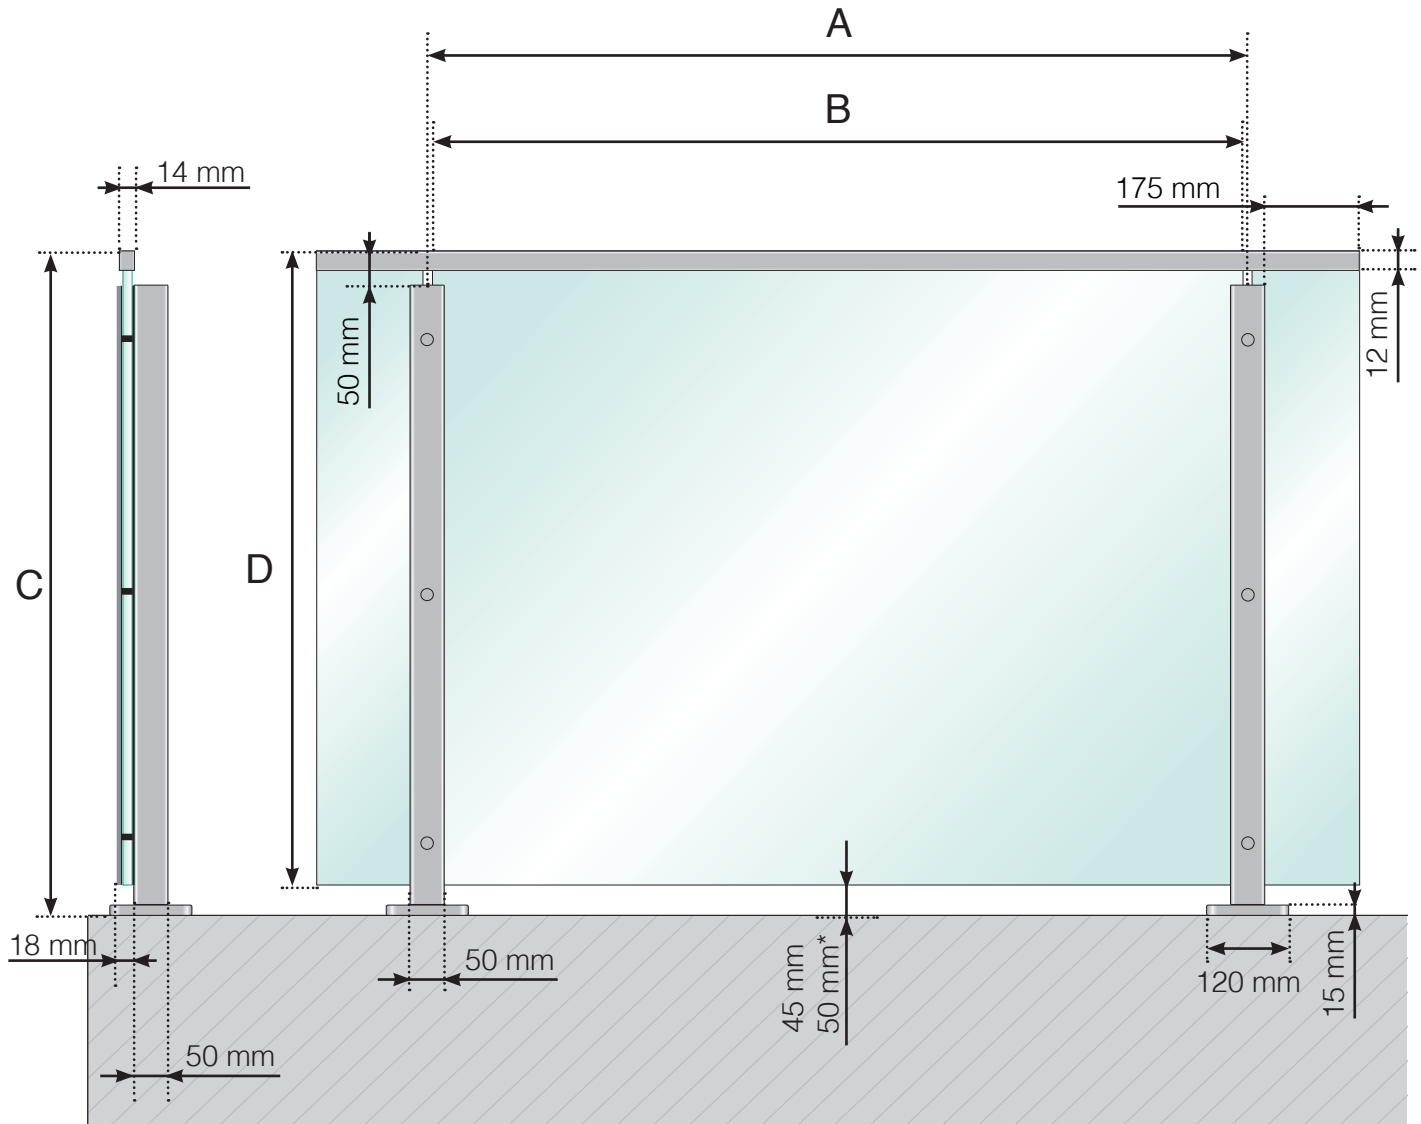

DIMENSIONS

GARDE-CORPS ALU AVEC EMBASES - POTEAUX DE HAUTEUR NORMALE
MONTAGE DU VERRE À EXTÉRIEUR

- A - Entraxe poteaux en fonction de la longueur totale du garde-corps
- B - Largeur du verre en fonction de la longueur totale du garde-corps et du nombre de sections
- C - Hauteur totale du garde-corps
- D - Hauteur du panneau de verre

- A - Entraxe poteaux en fonction de la longueur totale du garde-corps
- B - Largeur du verre en fonction de la longueur totale du garde-corps et du nombre de sections
- C - Hauteur totale du garde-corps
- D - Hauteur du panneau de verre

* - Uniquement lorsque $A \geq 1\ 300$ mm

Veillez noter que les dessins ne sont pas à l'échelle.

© Räckesbutiken Sweden AB - www.maisondugarde-corps.fr
2020-02-01 v.1.0

DIMENSIONS

GARDE-CORPS ALU AVEC EMBASES - POTEAUX DE HAUTEUR SUPÉRIEURE
MAIN-COURANTE ALU - MONTAGE DU VERRE À EXTÉRIEUR