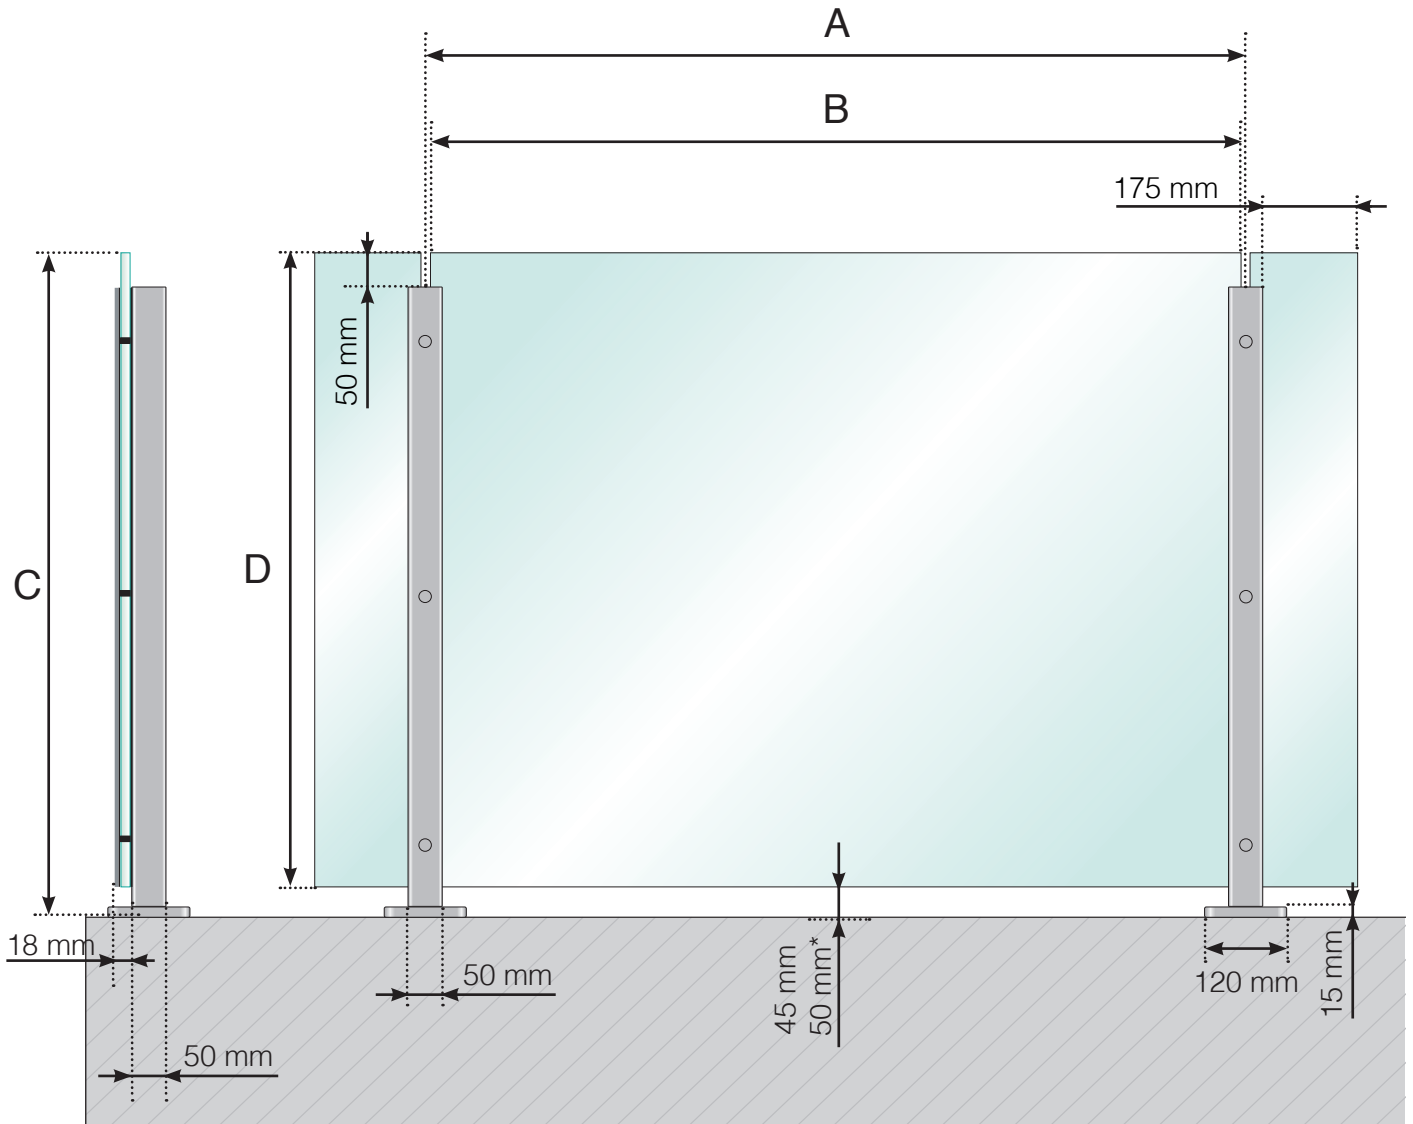

DIMENSIONS

GARDE-CORPS ALU AVEC EMBASES - POTEAUX DE HAUTEUR NORMALE
MONTAGE DU VERRE À EXTÉRIEUR

- A - Entraxe poteaux en fonction de la longueur totale du garde-corps
- B - Largeur du verre en fonction de la longueur totale du garde-corps et du nombre de sections
- C - Hauteur totale du garde-corps
- D - Hauteur du panneau de verre

- A - Entraxe poteaux en fonction de la longueur totale du garde-corps
- B - Largeur du verre en fonction de la longueur totale du garde-corps et du nombre de sections
- C - Hauteur totale du garde-corps
- D - Hauteur du panneau de verre

* - Uniquement lorsque $A \geq 1300$ mm

Veillez noter que les dessins ne sont pas à l'échelle.

© Räckesbutiken Sweden AB - www.maisondugarde-corps.fr
2018-11-01 v.1.0

DIMENSIONS

GARDE-CORPS ALU AVEC EMBASES - POTEAUX DE HAUTEUR SUPÉRIEURE
MONTAGE DU VERRE À EXTÉRIEUR