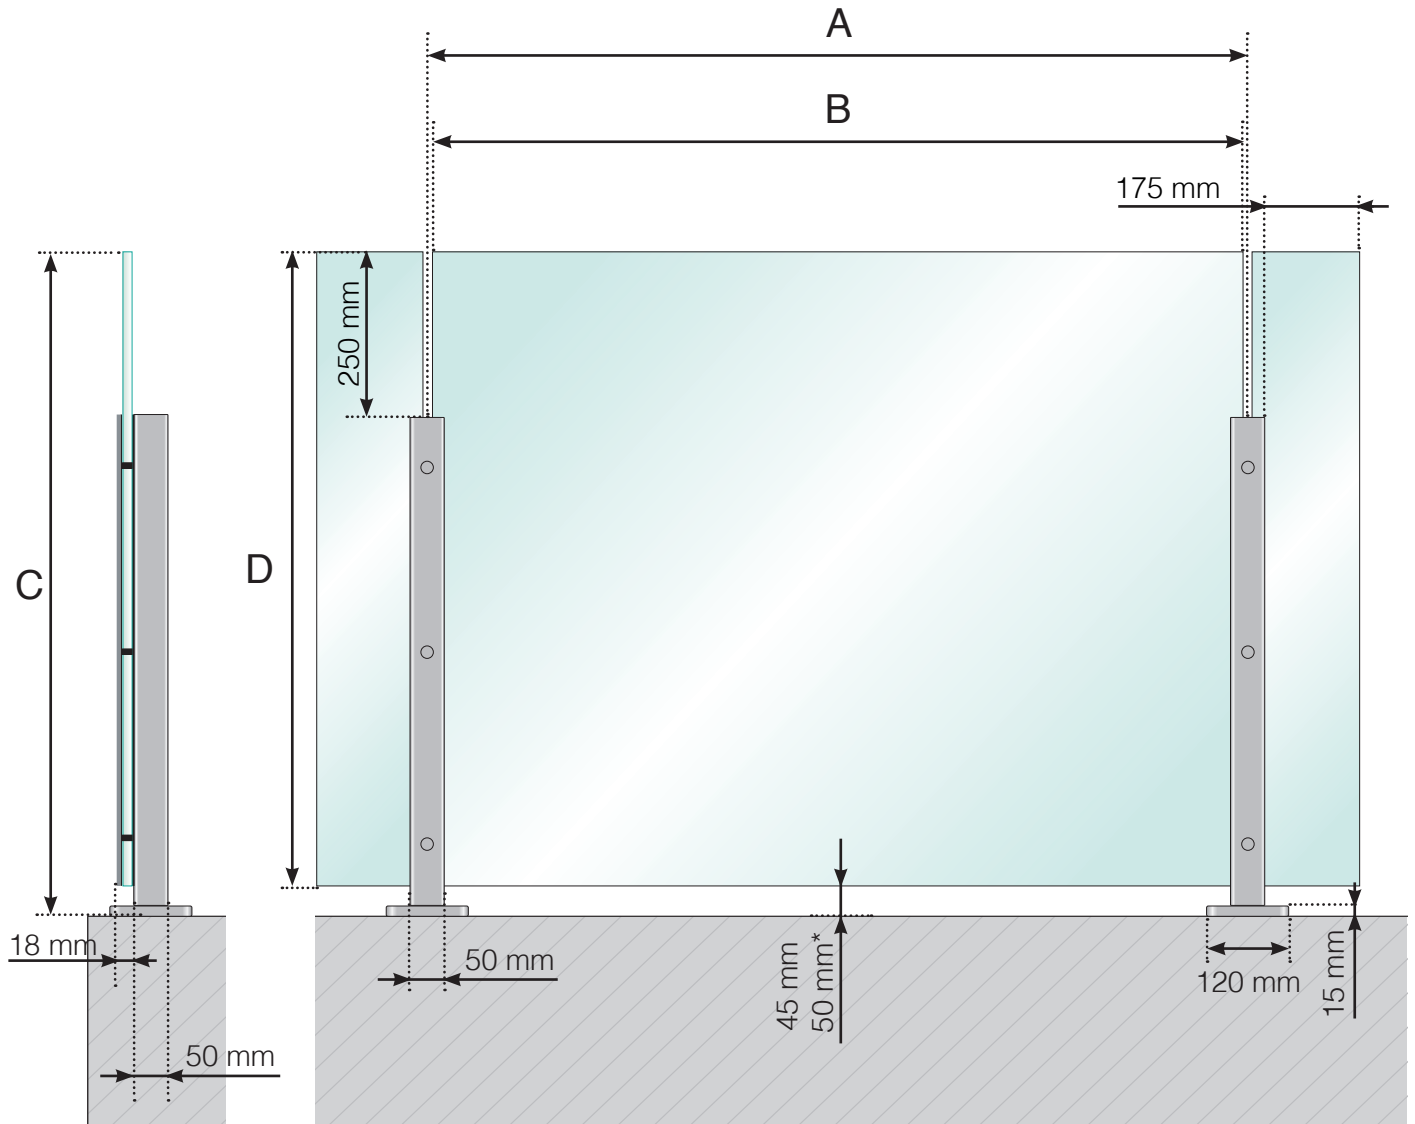

DIMENSIONS

GARDE-CORPS ALU AVEC EMBASES - POTEAUX DE HAUTEUR NORMALE
MONTAGE DU VERRE À EXTÉRIEUR

- A - Entraxe poteaux en fonction de la longueur totale du garde-corps
- B - Largeur du verre en fonction de la longueur totale du garde-corps et du nombre de sections
- C - Hauteur totale du garde-corps
- D - Hauteur du panneau de verre

* - Uniquement lorsque $A \geq 1\,300$ mm

Veillez noter que les dessins ne sont pas à l'échelle.

© Räckesbutiken Sweden AB - www.maisondugarde-corps.fr
2018-11-01 v.1.0

DIMENSIONS

GARDE-CORPS ALU AVEC EMBASES - POTEAUX DE HAUTEUR NORMALE
MAIN-COURANTE ALU - MONTAGE DU VERRE À EXTÉRIEUR

- A - Entraxe poteaux en fonction de la longueur totale du garde-corps
- B - Largeur du verre en fonction de la longueur totale du garde-corps et du nombre de sections
- C - Hauteur totale du garde-corps
- D - Hauteur du panneau de verre

* - Uniquement lorsque $A \geq 1300$ mm

Veillez noter que les dessins ne sont pas à l'échelle.

© Räckesbutiken Sweden AB - www.maisondugarde-corps.fr
2018-11-01 v.1.0

DIMENSIONS

GARDE-CORPS ALU AVEC EMBASES - POTEAUX DE HAUTEUR SUPÉRIEURE
MONTAGE DU VERRE À EXTÉRIEUR