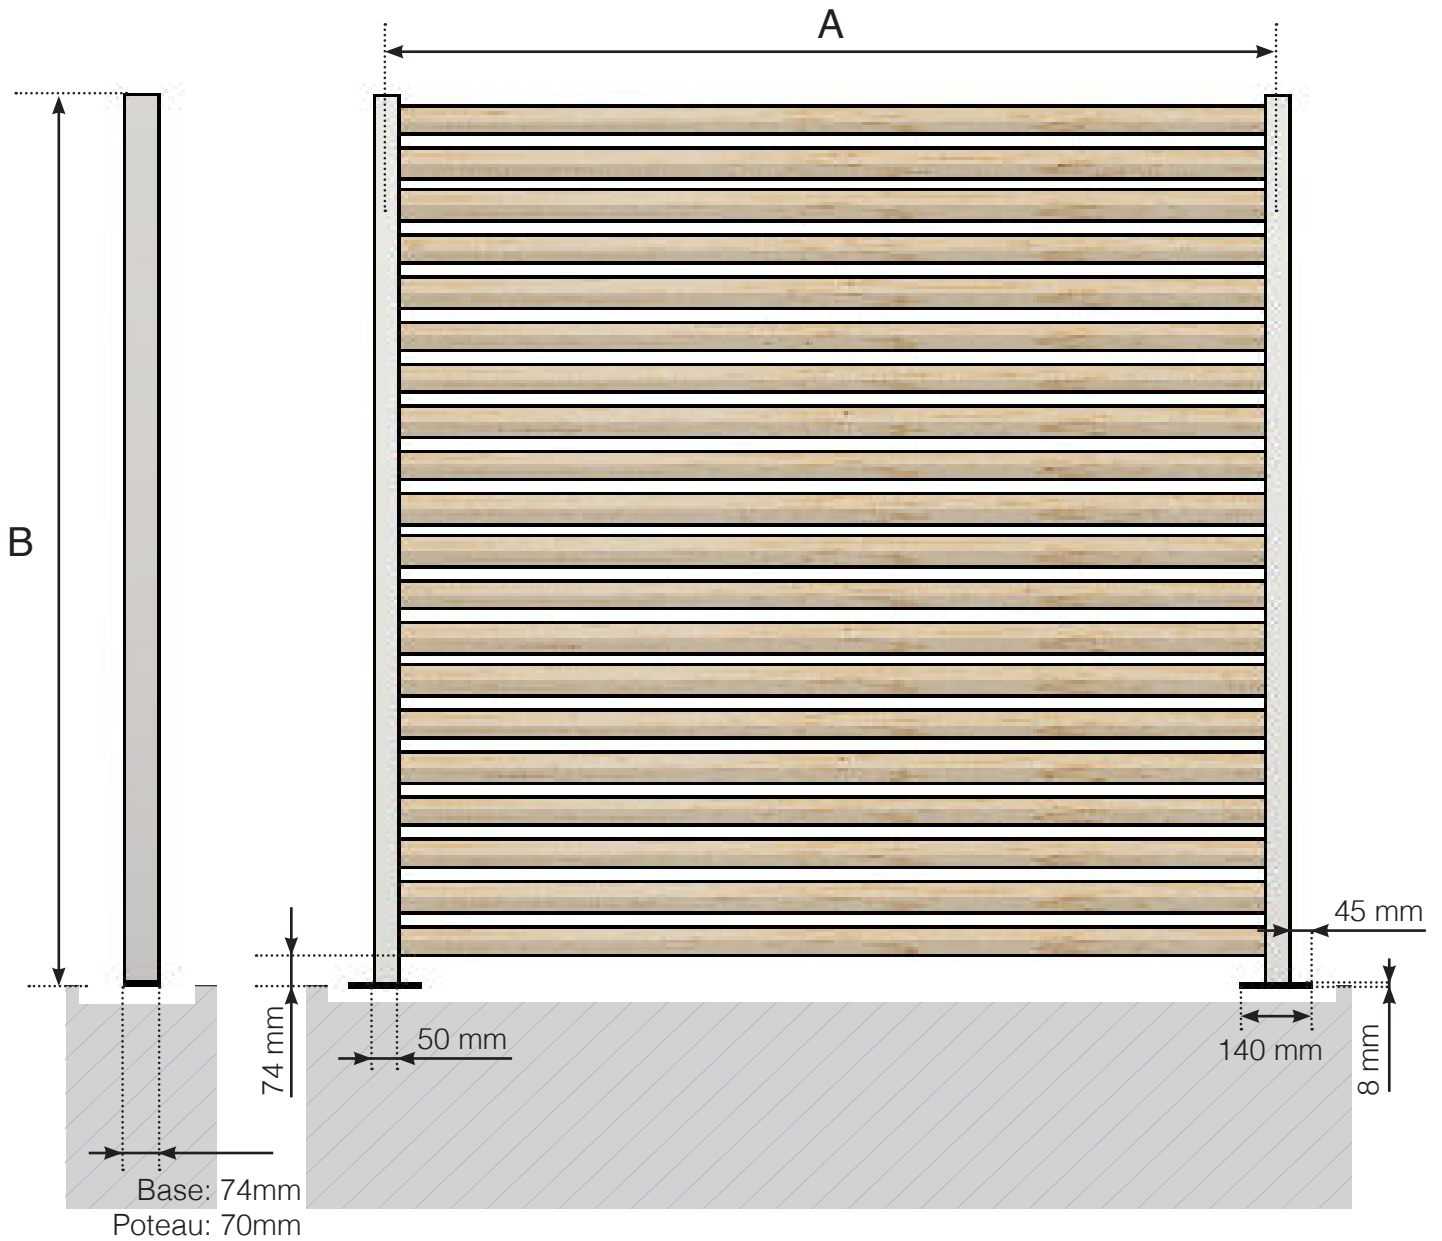

# DIMENSIONS

---

# DIMENSIONS

## CLÔTURE EN ALUMINIUM POTEAU 50X70

A - Entraxe des poteaux (c/c) en fonction de la longueur du côté et du nombre de sections  
B - Hauteur totale du garde-corps selon le choix

Veillez noter que les dessins ne sont pas à l'échelle.