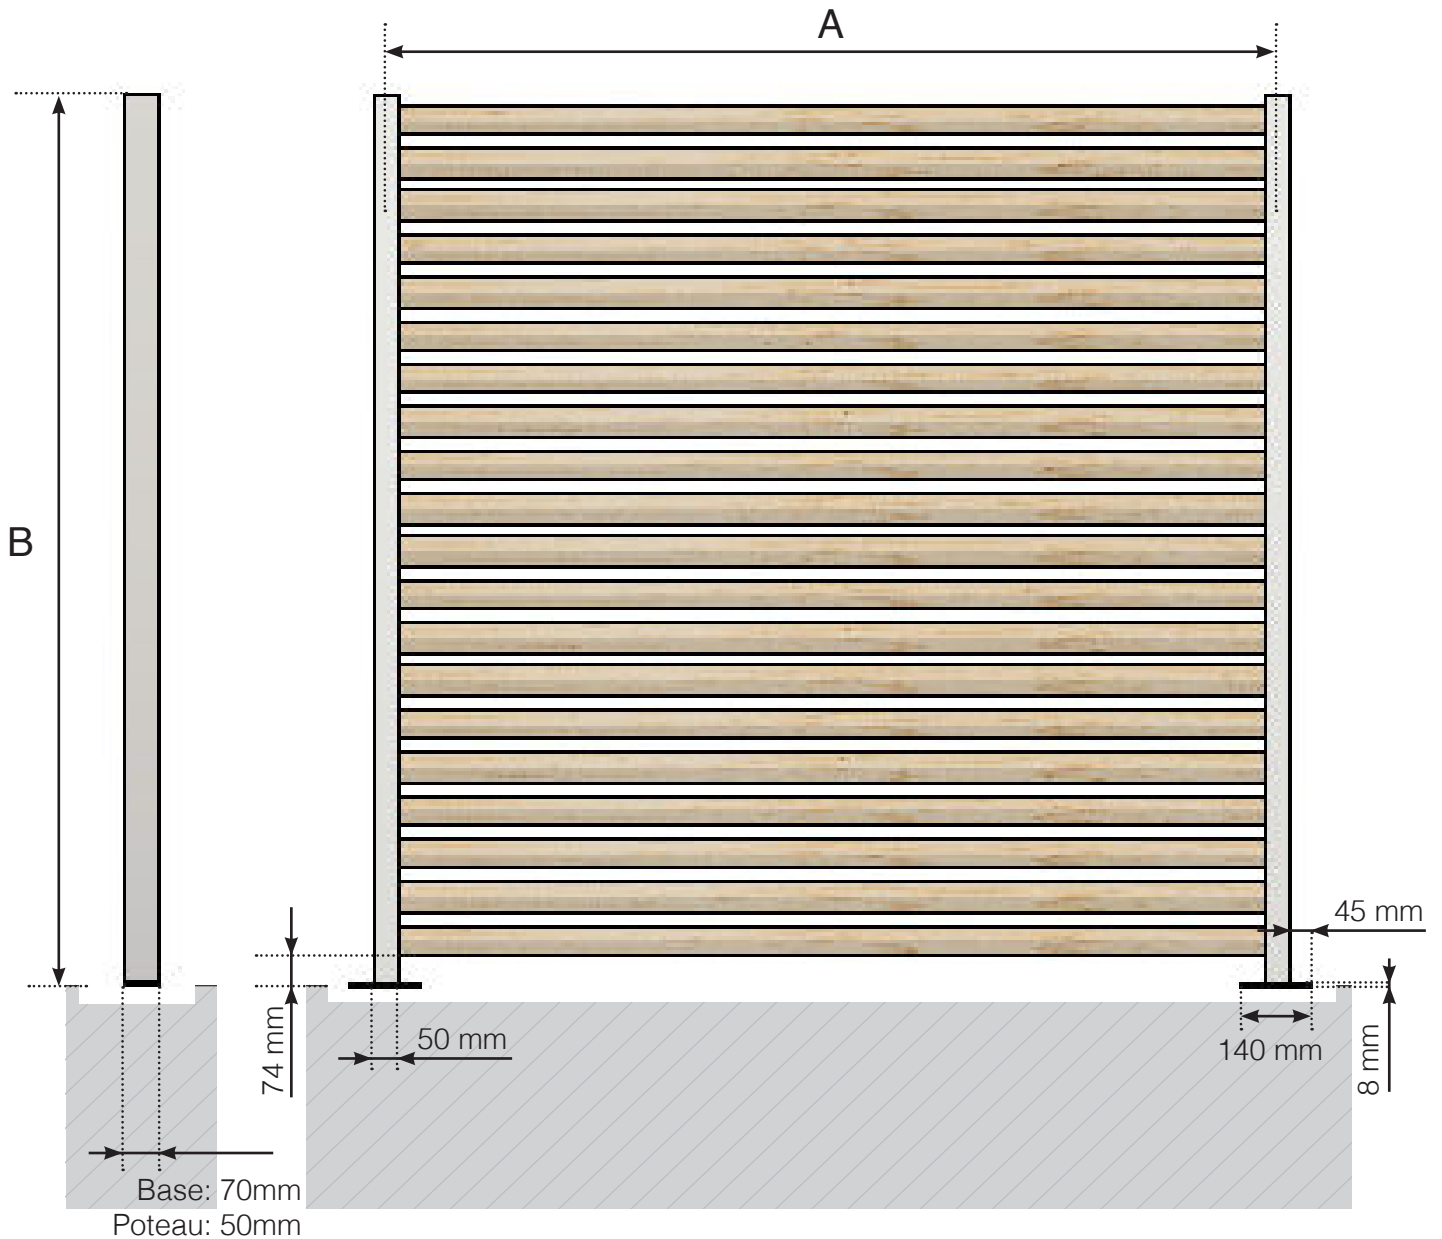

DIMENSIONS

CLÔTURE EN ALUMINIUM POTEAU 50X50

A - Entraxe des poteaux (c/c) en fonction de la longueur du côté et du nombre de sections
B - Hauteur totale du garde-corps selon le choix

Veillez noter que les dessins ne sont pas à l'échelle.

© Räckesbutiken Sweden AB - www.maisondugarde-corps.ch
2026-03-07 v.1.0