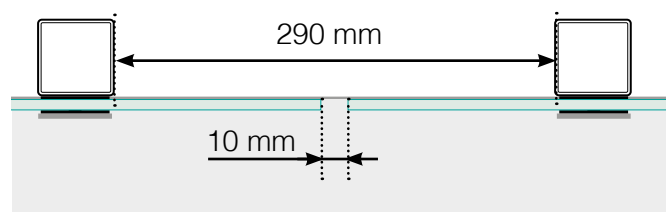

DESSINS TECHNIQUES

MISE EN PLACE – MONTANTS ALU EN NEZ DE DALLE

ANGLE SORTANT

ANGLE SORTANT $\neq 90^\circ$

ANGLE RENTRANT

ANGLE RENTRANT $\neq 90^\circ$

POTEAU DE FIN

Libre

Libre Fixé au mur

DISTANCE ENTRE SECTIONS DROITES

Veuillez noter que les dessins ne sont pas à l'échelle.

© Räckesbutiken Sweden AB - www.maisondugarde-corps.fr

2019-09-01 v.1.0

MAISONDUGARDE-CORPS.FR