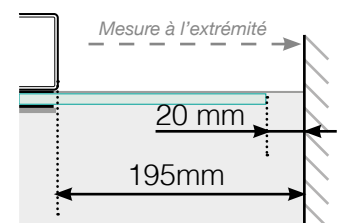

DESSINS TECHNIQUES

MISE EN PLACE – MONTANTS ALU EN NEZ DE DALLE

ANGLE SORTANT

ANGLE SORTANT $\neq 90^\circ$

ANGLE RENTRANT

ANGLE RENTRANT $\neq 90^\circ$

POTEAU DE FIN

Libre

Libre Fixé au mur

DISTANCE ENTRE SECTIONS DROITES

Veuillez noter que les dessins ne sont pas à l'échelle.

© Räckesbutiken Sweden AB - www.maisondugarde-corps.fr

2019-09-01 v.1.0

MAISONDUGARDE-CORPS.FR