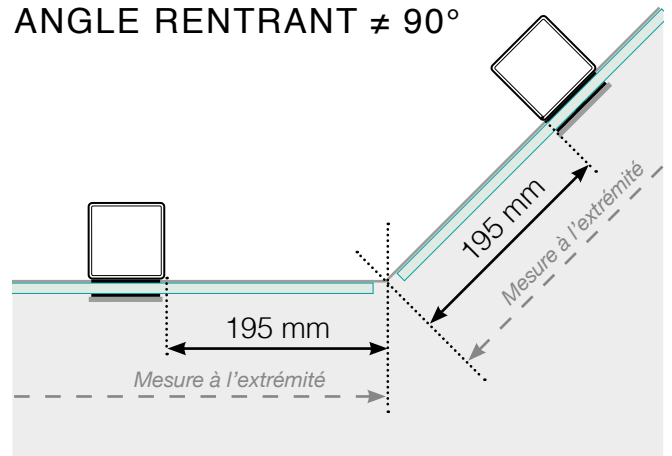

DESSINS TECHNIQUES

MISE EN PLACE – MONTANTS ALU EN NEZ DE DALLE

ANGLE SORTANT

ANGLE SORTANT $\neq 90^\circ$

ANGLE RENTRANT

ANGLE RENTRANT $\neq 90^\circ$

POTEAU DE FIN

Libre

Libre Fixé au mur

DISTANCE ENTRE SECTIONS DROITES

Veuillez noter que les dessins ne sont pas à l'échelle.

© Räckesbutiken Sweden AB - www.maisondugarde-corps.fr

2019-09-01 v.1.0

MAISONDUGARDE-CORPS.FR