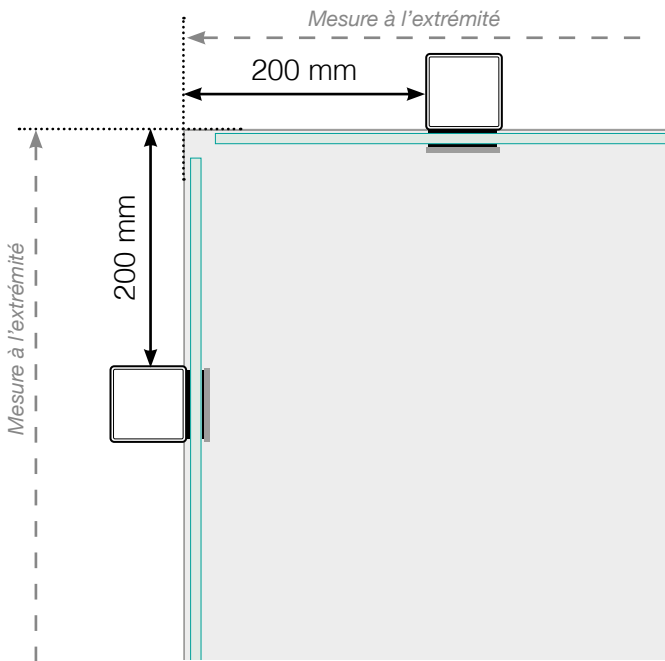

DESSINS TECHNIQUES

MISE EN PLACE – MONTANTS ALU EN NEZ DE DALLE

ANGLE SORTANT

ANGLE SORTANT $\neq 90^\circ$

ANGLE RENTRANT

ANGLE RENTRANT $\neq 90^\circ$

POTEAU DE FIN

Libre

Libre Fixé au mur

DISTANCE ENTRE SECTIONS DROITES

Veuillez noter que les dessins ne sont pas à l'échelle.

© Räckesbutiken Sweden AB - www.maisondugarde-corps.fr

2019-09-01 v.1.0

MAISONDUGARDE-CORPS.FR