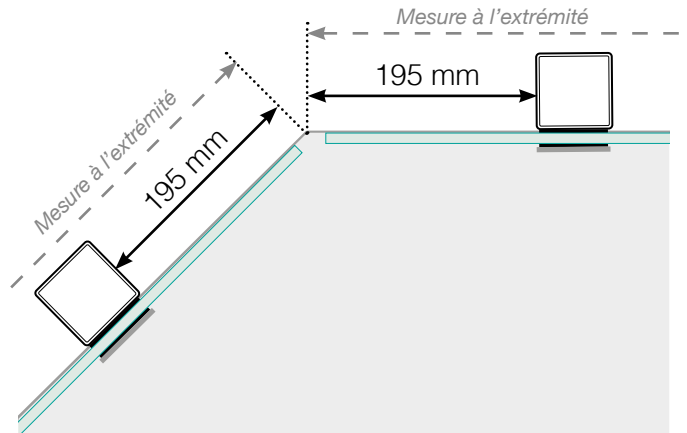

DESSINS TECHNIQUES

MISE EN PLACE – MONTANTS ALU EN NEZ DE DALLE

ANGLE SORTANT

ANGLE SORTANT $\neq 90^\circ$

ANGLE RENTRANT

ANGLE RENTRANT $\neq 90^\circ$

POTEAU DE FIN

Libre

Libre Fixé au mur

DISTANCE ENTRE SECTIONS DROITES

Veuillez noter que les dessins ne sont pas à l'échelle.

© Räckesbutiken Sweden AB - www.maisondugarde-corps.fr

2019-09-01 v.1.0

MAISONDUGARDE-CORPS.FR