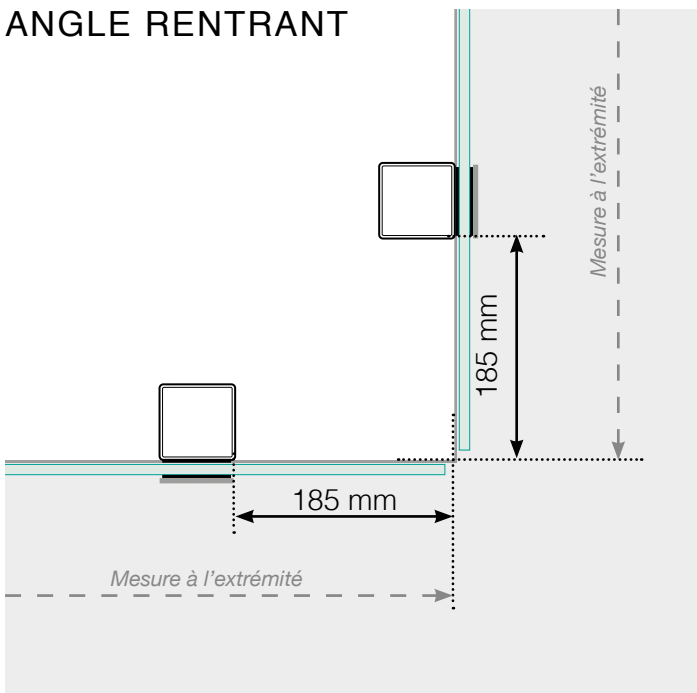

DESSINS TECHNIQUES

MISE EN PLACE – MONTANTS ALU EN NEZ DE DALLE

ANGLE SORTANT

ANGLE SORTANT $\neq 90^\circ$

ANGLE RENTRANT

ANGLE RENTRANT $\neq 90^\circ$

POTEAU DE FIN

Libre

Libre Fixé au mur

DISTANCE ENTRE SECTIONS DROITES

Veuillez noter que les dessins ne sont pas à l'échelle.

© Räckesbutiken Sweden AB - www.maisondugarde-corps.fr

2019-09-01 v.1.0

MAISONDUGARDE-CORPS.FR