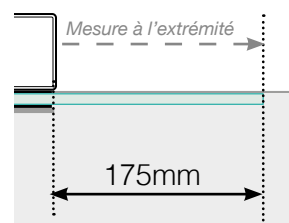

DESSINS TECHNIQUES

MISE EN PLACE – MONTANTS ALU EN NEZ DE DALLE

ANGLE SORTANT

ANGLE SORTANT $\neq 90^\circ$

ANGLE RENTRANT

ANGLE RENTRANT $\neq 90^\circ$

POTEAU DE FIN

Libre

Libre Fixé au mur

DISTANCE ENTRE SECTIONS DROITES

Veuillez noter que les dessins ne sont pas à l'échelle.

© Räckesbutiken Sweden AB - www.maisondugarde-corps.fr

2019-09-01 v.1.0

MAISONDUGARDE-CORPS.FR