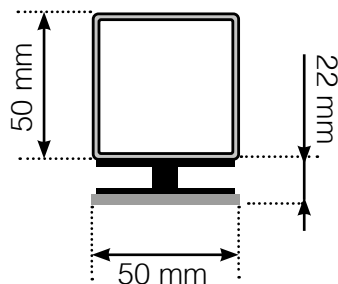

DESSINS TECHNIQUES

MISE EN PLACE – MONTANTS ALU EN NEZ DE DALLE

ANGLE SORTANT

ANGLE SORTANT $\neq 90^\circ$

ANGLE RENTRANT

ANGLE RENTRANT $\neq 90^\circ$

POTEAU DE FIN

Libre

Libre Fixé au mur

DISTANCE ENTRE SECTIONS DROITES

Veuillez noter que les dessins ne sont pas à l'échelle.

© Räckesbutiken Sweden AB - www.maisondugarde-corps.fr

2019-09-01 v.1.0

MAISONDUGARDE-CORPS.FR